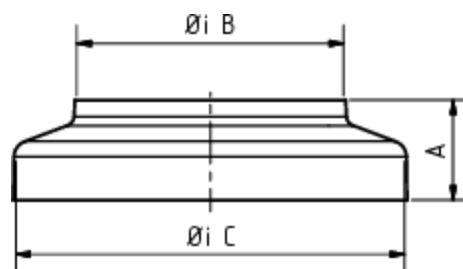

## GRÓMO ALUSTAR STANDROHRKAPPE

**Art.-Nr.:** 83464  
**Nenngröße [mm]:** 100/116  
**Farbe:** SX - Weiß

**Maße [mm]:**

A	B	C
27	100	116