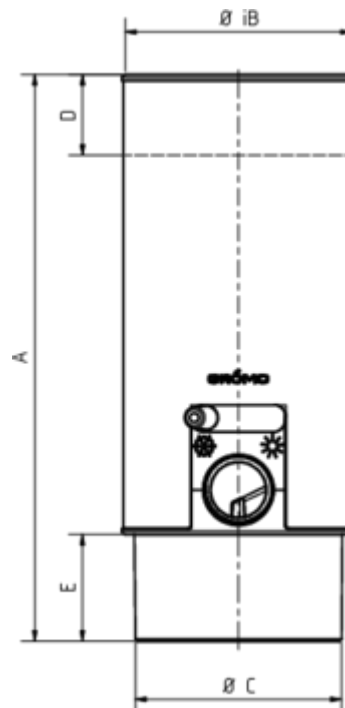

Technisches Datenblatt

**GRÖMO ALUSTAR DESIGN-  
WASSERSAMMLER**

**Art.-Nr.:** 88948  
**Nenngröße [mm]:** 80  
**Farbe:** TX - Tiefschwarz

**Maße [mm]:**

A	B	C	D	E
266	81	78	70	38

**Hinweis:**

Inkl. Schlauchset, bestehend aus 1"-Schlauch der Länge 33 cm und Fassanschluss