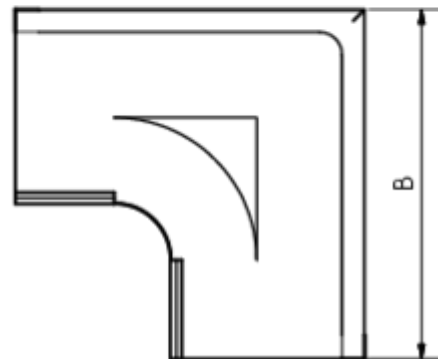

# GRÖMO ALUSTAR RINNENWINKEL - AUSSENECK - 90° - HALBRUND

**Art.-Nr.:** 82115  
**Nenngröße [mm]:** 280  
**Farbe:** SX - Moosgrün

## Maße [mm]:

| A  | B   | C  | D   | F  |
|----|-----|----|-----|----|
| 84 | 292 | 11 | 127 | 18 |

## Hinweis:

Tiefgezogen