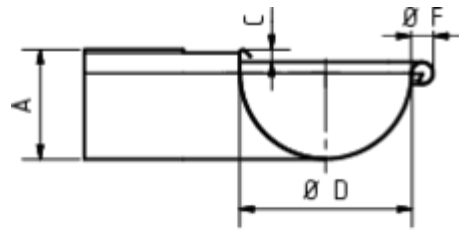

# GRÖMO ALUSTAR RINNENWINKEL - AUSSENECK - 90° - HALBRUND

**Art.-Nr.:** 82115  
**Nenngröße [mm]:** 280  
**Farbe:** SX - Moosgrün

## Maße [mm]:

| A  | B   | C  | D   | F  |
|----|-----|----|-----|----|
| 84 | 292 | 11 | 127 | 18 |

## Hinweis:

Tiefgezogen