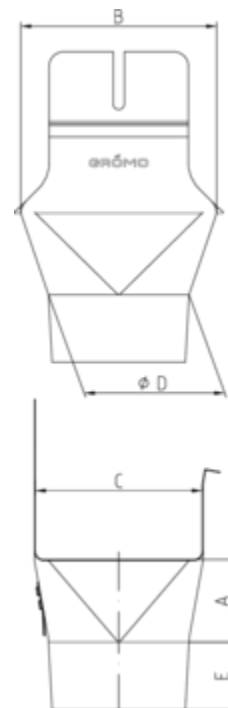

# GRÖMO ALUSTAR EINHANGSTUTZEN - KASTENRINNE - RUNDES ROHR

<b>Art.-Nr.:</b>	<b>82300</b>
<b>Nenngröße [mm]:</b>	<b>250/80</b>
<b>Farbe:</b>	<b>SX - RAL - Sonderfarbe</b>
<b>Ablaufleistung[l/s]:</b>	<b>2,4</b>

## Maße [mm]:

A	B	C	D	E
46	111	85	81	38