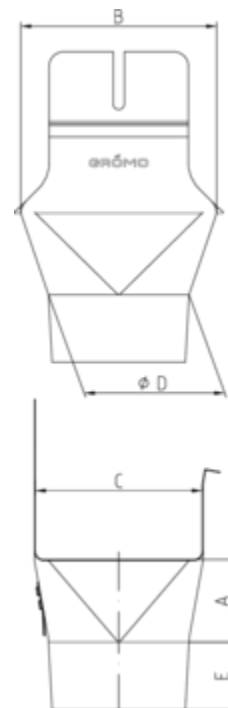

GRÓMO ALUSTAR EINHANGSTUTZEN - KASTENRINNE - RUNDES ROHR

Art.-Nr.:	88322
Nenngröße [mm]:	400/120
Farbe:	TX - Testa di Moro
Ablaufleistung[l/s]:	10,8

Maße [mm]:

A	B	C	D	E
73	169	150	121	55

Hinweis:

Rollnahtgeschweißt, mit Einhängeöse