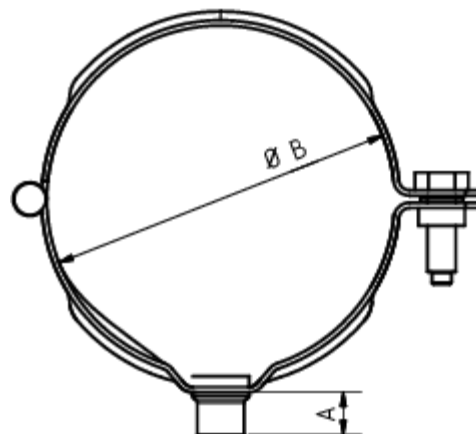

Technisches Datenblatt

**GRÖMO ALUSTAR FALLROHRSCHELLE MIT  
 GEWINDEMUTTER M10**

**Art.-Nr.:** 89843  
**Nenngröße [mm]:** 80  
**Farbe:** TX - Hellgrau

**Maße [mm]:**

A	B	C
12	78	30

**Hinweis:**

Zum Anschluss an SPI-Dübel, Stockschraube oder Thermo Stopp