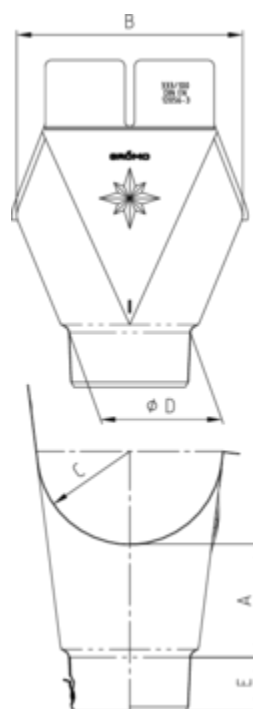

GRÓMO ALUSTAR EINHANGSTUTZEN OVAL - HALBRUNDE RINNE

ALU 
STAR
 GRÓMO

Art.-Nr.: 88233
Nenngröße [mm]: 280/100
Farbe: TX - Hellgrau
Ablaufleistung[l/s]: 4,1

Maße [mm]:

A	B	C	D	E
80	165	64	88	44

Hinweis:

Stumpfgeschweißt, mit Klemmfeder zur einfachen Montage