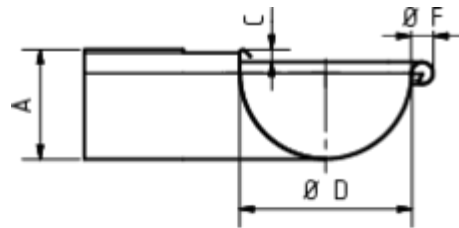

GRÖMO ALUSTAR RINNENWINKEL - AUSSENECK - 90° - HALBRUND

ALU 
STAR
GRÖMO

Art.-Nr.: 88111
Nenngröße [mm]: 280
Farbe: TX - Anthrazit

Maße [mm]:

A	B	C	D	F
84	292	11	127	18

Hinweis:

Tiefgezogen