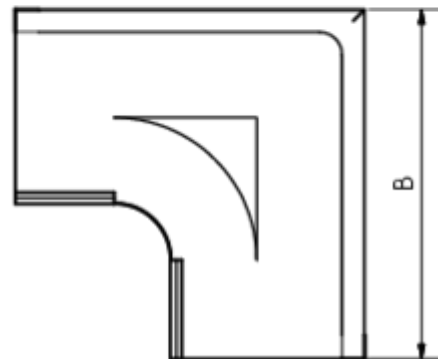

GRÖMO ALUSTAR RINNENWINKEL - AUSSENECK - 90° - HALBRUND

ALU 
STAR
GRÖMO

Art.-Nr.: 88111
Nenngröße [mm]: 280
Farbe: TX - Anthrazit

Maße [mm]:

A	B	C	D	F
84	292	11	127	18

Hinweis:

Tiefgezogen