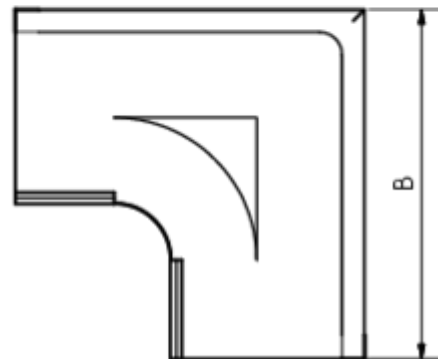

GRÖMO ALUSTAR RINNENWINKEL - AUSSENECK - 90° - HALBRUND

Art.-Nr.: 88138
Nenngröße [mm]: 400
Farbe: TX - Tiefschwarz

Maße [mm]:

A	B	C	D	F
118,0	361	11,0	192	22

Hinweis:

Tiefgezogen