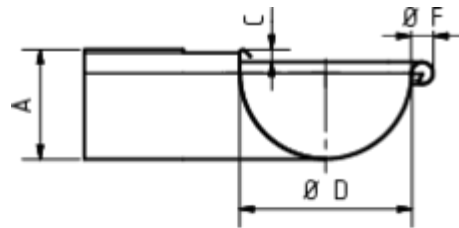

GRÖMO ALUSTAR RINNENWINKEL - AUSSENECK - 90° - HALBRUND

Art.-Nr.: 88138
Nenngröße [mm]: 400
Farbe: TX - Tiefschwarz

Maße [mm]:

A	B	C	D	F
118,0	361	11,0	192	22

Hinweis:

Tiefgezogen