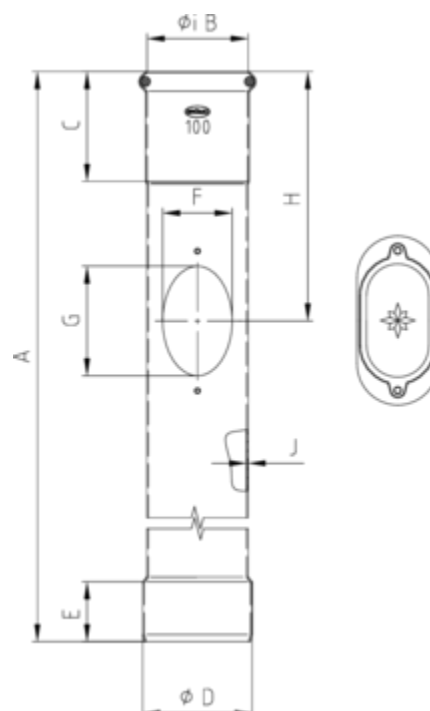

# GRÖMO ALUSTAR REGENSTANDROHR 1,0 M - MIT REINIGUNGSDECKEL

**ALU**   
**STAR**  
GRÖMO

**Art.-Nr.:** 89368

**Nenngröße [mm]:** 80

**Farbe:** TX - Tiefschwarz

**Ablaufleistung[l/s]:** 5,7

**Schlüsselweite:** 10 **Gewindegröße:** 6

## Maße [mm]:

A	B	C	D	E	F	G	H	J
1000	81	110	110	60	60	100	250	1,5

## Hinweis:

- Aus verzinktem Stahl. Passt direkt in alle gängigen Kanalrohre. Kein zusätzliches Anschlussstück erforderlich!
- Mit Innenbeschichtung