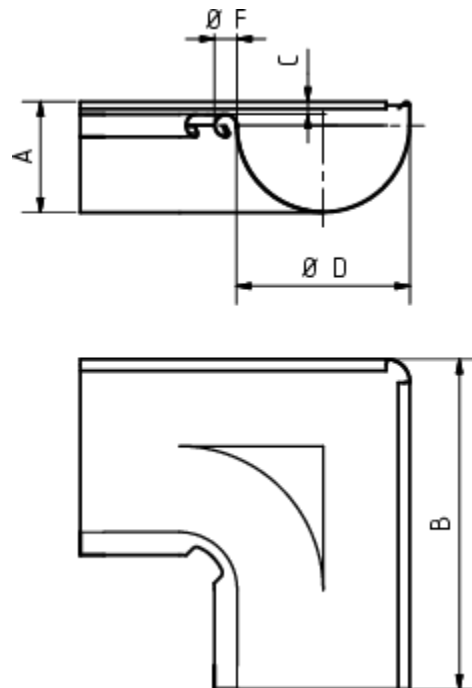

GRÖMO ALUSTAR RINNENWINKEL - INNENECK - 90° - HALBRUND

Art.-Nr.: 82001
Nenngröße [mm]: 250
Farbe: SX - Anthrazit

Maße [mm]:

A	B	C	D	F
72	260	10	105	18

Hinweis:

Tiefgezogen