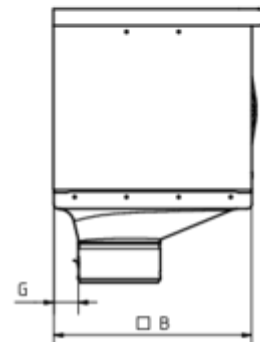

GRÖMO ALUSTAR WASSERFANGKASTEN KUBISCH EXZENTRISCH

ALU 
STAR
GRÖMO

Art.-Nr.: 82815
Nenngröße [mm]: 100
Farbe: SX - Moosgrün

Maße [mm]:

A	B	D	E	F	G
283	240	99	50	40	30