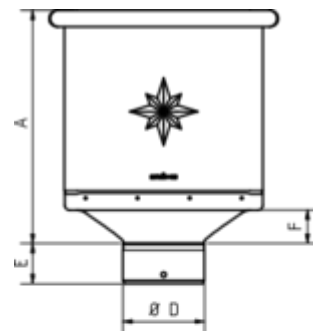

GRÖMO ALUSTAR WASSERFANGKASTEN KUBISCH EXZENTRISCH

ALU 
STAR
GRÖMO

Art.-Nr.: 82815
Nenngröße [mm]: 100
Farbe: SX - Moosgrün

Maße [mm]:

A	B	D	E	F	G
283	240	99	50	40	30