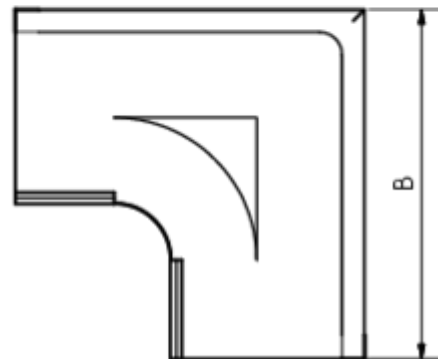

GRÖMO ALUSTAR RINNENWINKEL - AUSSENECK - 90° - HALBRUND

Art.-Nr.: 82131
Nenngröße [mm]: 400
Farbe: SX - Anthrazit

Maße [mm]:

A	B	C	D	F
118	361	11	192	22

Hinweis:

Tiefgezogen