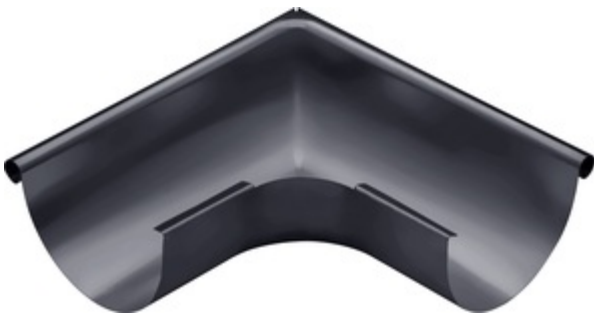

GRÖMO ALUSTAR RINNENWINKEL - AUSSENECK - 90° - HALBRUND

Art.-Nr.: 82131
Nenngröße [mm]: 400
Farbe: SX - Anthrazit

Maße [mm]:

A	B	C	D	F
118	361	11	192	22

Hinweis:

Tiefgezogen