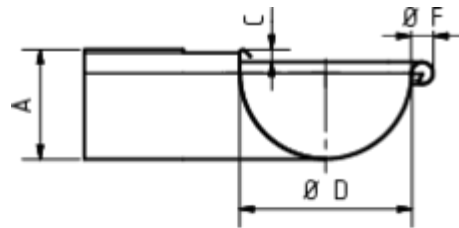

GRÖMO ALUSTAR RINNENWINKEL - AUSSENECK - 90° - HALBRUND

Art.-Nr.: 82131
Nenngröße [mm]: 400
Farbe: SX - Anthrazit

Maße [mm]:

A	B	C	D	F
118	361	11	192	22

Hinweis:

Tiefgezogen