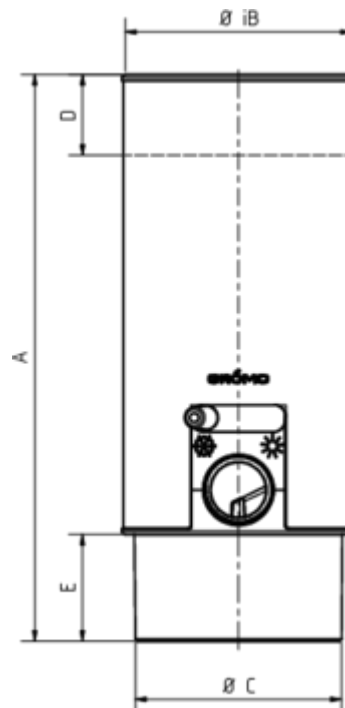

GRÖMO ALUSTAR DESIGN- WASSERSAMMLER

Art.-Nr.: 88941
Nenngröße [mm]: 80
Farbe: TX - Anthrazit

ALU 
STAR
 GRÖMO

Maße [mm]:

A	B	C	D	E
266	801	78	70	38

Hinweis:

Inkl. Schlauchset, bestehend aus 1"-Schlauch der Länge 33 cm und Fassanschluss