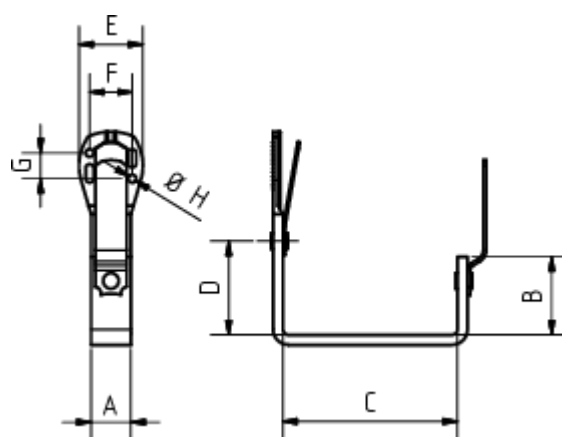

Technisches Datenblatt

**GRÓMO ALUSTAR STIRNBRETTTHAKEN
 KASTENFORM**

Art.-Nr.: 89272
Nenngröße [mm]: 250/28x7
Farbe: TX - Testa di Moro

**Maße [mm]:**

A	B	C	D	E	F	G	H	J	K
28	38	87	48	45	30	18	5,5	13	5,5

Hinweis:

Abmessungen siehe technisches Datenblatt