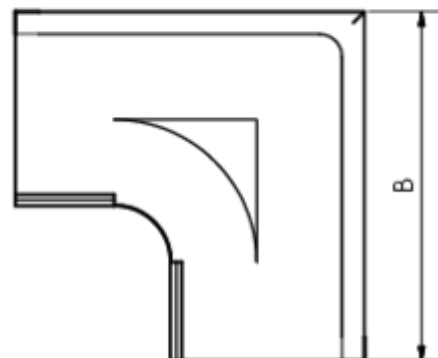

GRÖMO ALUSTAR RINNENWINKEL - AUSSENECK - 90° - HALBRUND

Art.-Nr.: 88112
Nenngröße [mm]: 280
Farbe: TX - Testa di Moro

Maße [mm]:

A	B	C	D	F
84	292	11	127	18

Hinweis:

Tiefgezogen