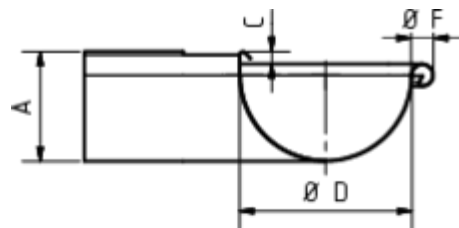

GRÖMO ALUSTAR RINNENWINKEL - AUSSENECK - 90° - HALBRUND

Art.-Nr.: 88112
Nenngröße [mm]: 280
Farbe: TX - Testa di Moro

Maße [mm]:

A	B	C	D	F
84	292	11	127	18

Hinweis:

Tiefgezogen