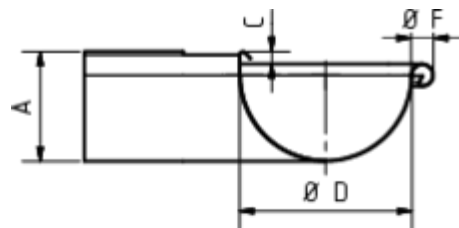

GRÖMO ALUSTAR RINNENWINKEL - AUSSENECK - 90° - HALBRUND

Art.-Nr.: 82107
Nenngröße [mm]: 250
Farbe: SX - Oxydrot

Maße [mm]:

A	B	C	D	F
72	277	10	105	18

Hinweis:

Tiefgezogen