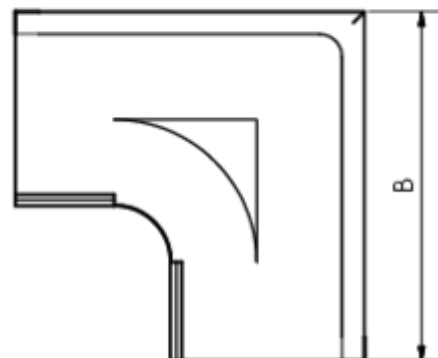

GRÖMO ALUSTAR RINNENWINKEL - AUSSENECK - 90° - HALBRUND

Art.-Nr.: 82107
Nenngröße [mm]: 250
Farbe: SX - Oxydrot

Maße [mm]:

A	B	C	D	F
72	277	10	105	18

Hinweis:

Tiefgezogen