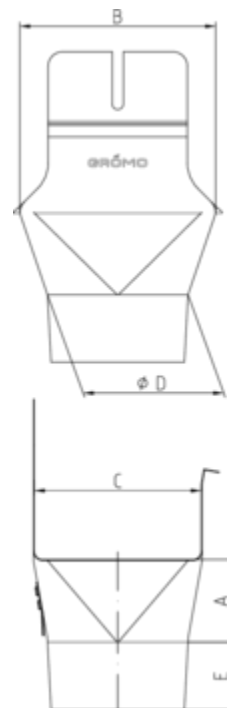

GRÖMO ALUSTAR EINHANGSTUTZEN - KASTENRINNE - RUNDES ROHR

ALU 
STAR
GRÖMO

Art.-Nr.: 82320
Nenngröße [mm]: 400/120
Farbe: SX - RAL - Sonderfarbe
Ablaufleistung[l/s]: 10,8

Maße [mm]:

A	B	C	D	E
73	169	150	121	55

Hinweis:

Rollnahtgeschweißt, mit Einhängeöse