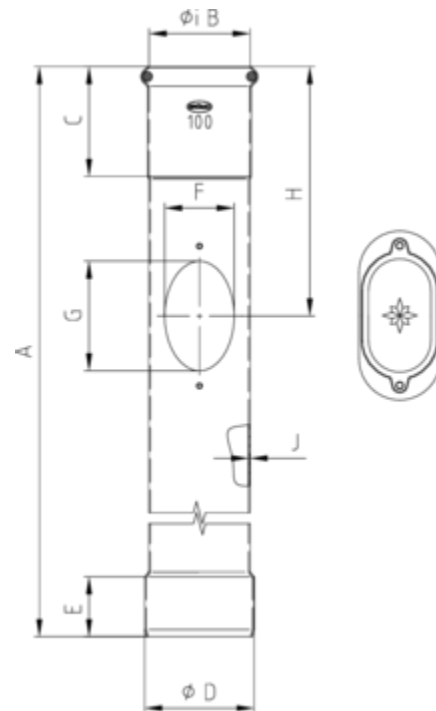

# GRÖMO ALUSTAR REGENSTANDROHR 1,0 M - MIT REINIGUNGSDECKEL

**ALU**  
**STAR**  
GRÖMO

**Art.-Nr.:** 89372  
**Nenngröße [mm]:** 100  
**Farbe:** TX - Testa di Moro  
**Ablaufleistung[l/s]:** 10,4

**Schlüsselweite:** 10 **Gewindegröße:** 6

## Maße [mm]:

A	B	C	D	E	F	G	H	J
1000	101	110	110	60	60	110	250	1,5

## Hinweis:

- Aus verzinktem Stahl. Passt direkt in alle gängigen Kanalrohre. Kein zusätzliches Anschlussstück erforderlich!
- Mit Innenbeschichtung