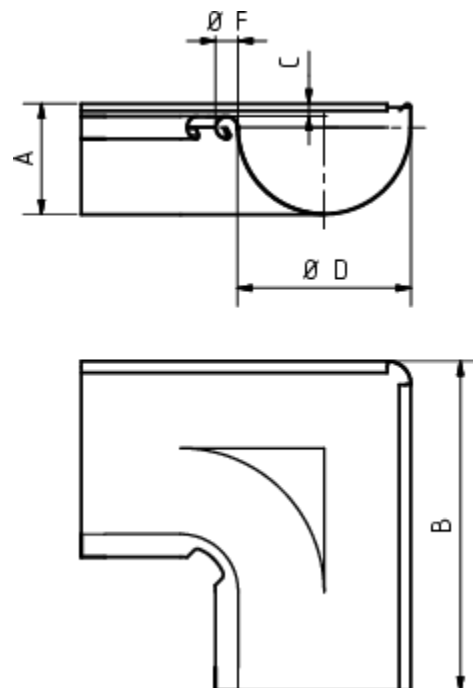

# GRÖMO ALUSTAR RINNENWINKEL - INNENECK - 90° - HALBRUND

**ALU**   
**STAR**  
GRÖMO

**Art.-Nr.:** 82006  
**Nenngröße [mm]:** 250  
**Farbe:** SX - Ziegelrot

## Maße [mm]:

A	B	C	D	F
72	260	10	105	18

## Hinweis:

Tiefgezogen