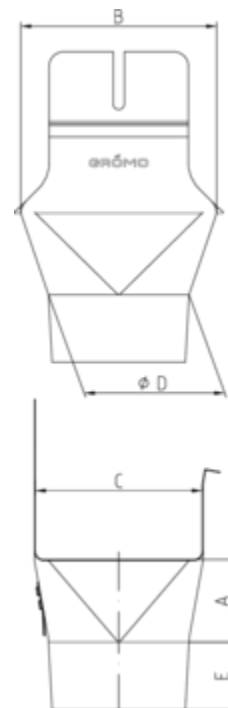

GRÖMO ALUSTAR EINHANGSTUTZEN - KASTENRINNE - RUNDES ROHR

Art.-Nr.:	82306
Nenngröße [mm]:	250/80
Farbe:	SX - Ziegelrot
Ablaufleistung[l/s]:	2,4

Maße [mm]:

A	B	C	D	E
46	111	85	81	38

Hinweis:

Rollnahtgeschweißt, mit Einhängeöse