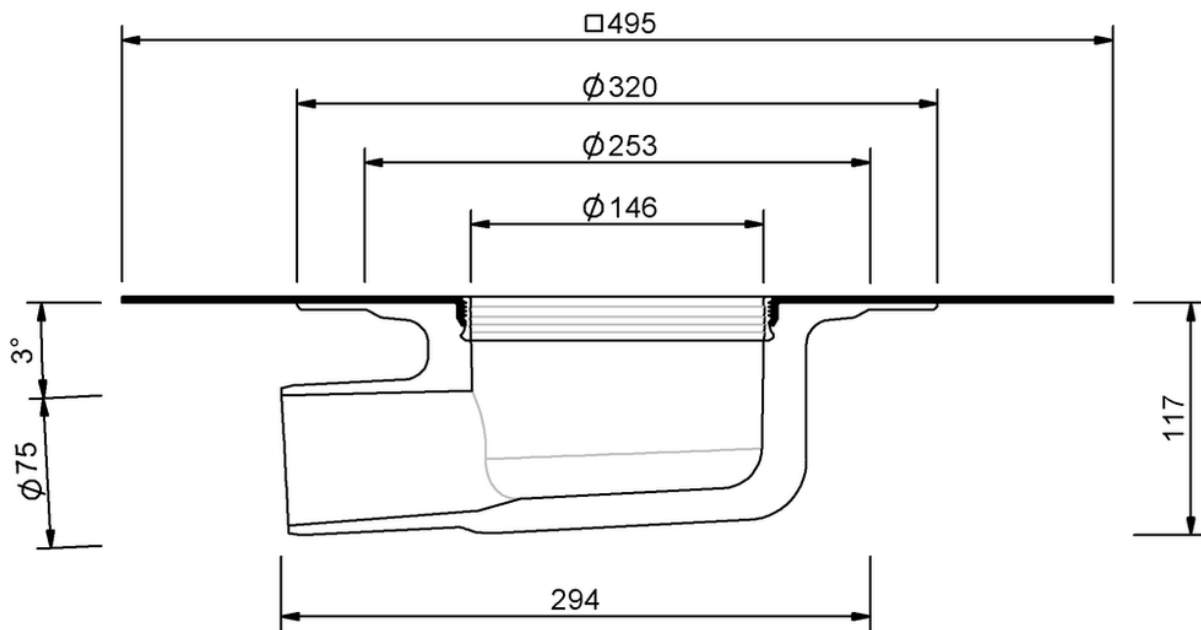

Technische Zeichnung Sita**Trendy** abgewinkelt DN 70

SitaTrendy abgewinkelt DN 70, mit Wolfin IB-Manschette
ohne Kiesfang

Artikelnummer
OK151420