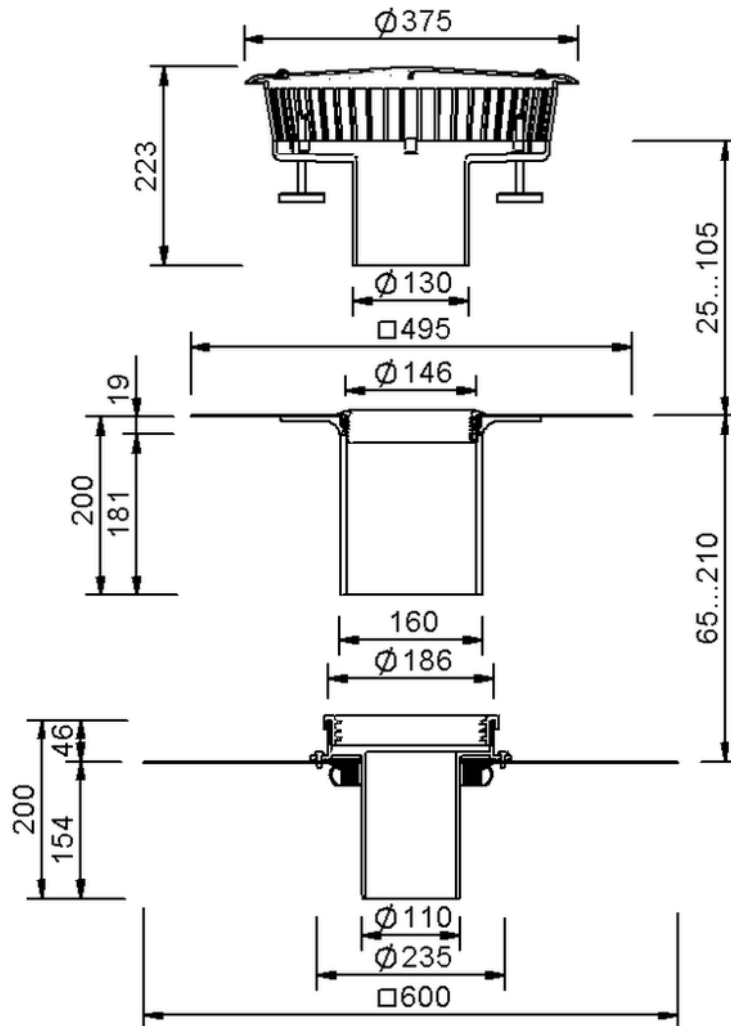

Technische Zeichnung Sita**Fireguard**[®] mit Anstaeuelement, DN 100

SitaFireguard[®] mit Anstaeuelement, DN 100, mit Bitumen-Manschette

Artikelnummer

F303300