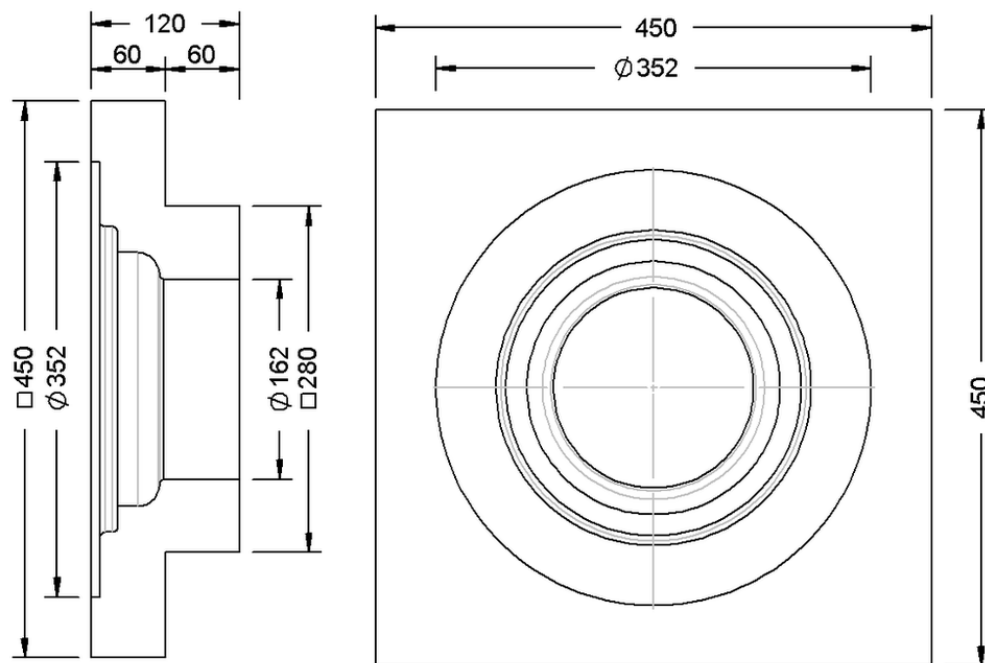

Technische Zeichnung Sita**Multi** Dämmkörper Gully

SitaMulti Dämmkörper Gully, aus Schaumglas

Artikelnummer

E409003

Änderungen auf Grund technischer Weiterentwicklung, Irrtümer und Druckfehler vorbehalten.