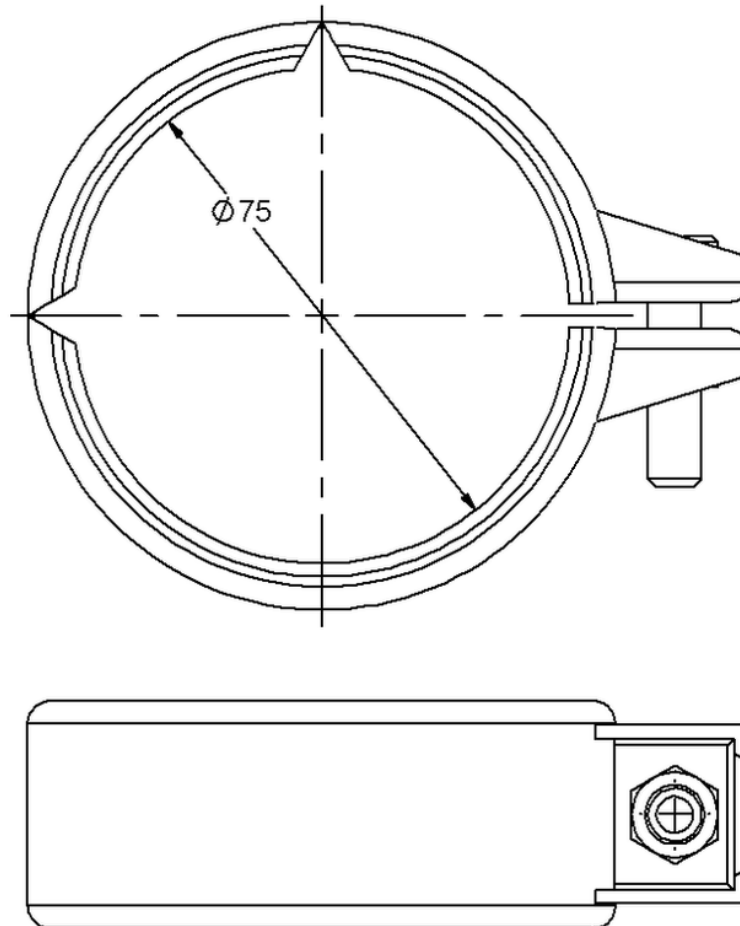

Technische Zeichnung SitaPipe Edelstahl Sicherungsschelle DN 70

SitaPipe Edelstahl Sicherungsschelle DN 70, DIN EN 1124

Artikelnummer

70127575

Änderungen auf Grund technischer Weiterentwicklung, Irrtümer und Druckfehler vorbehalten.