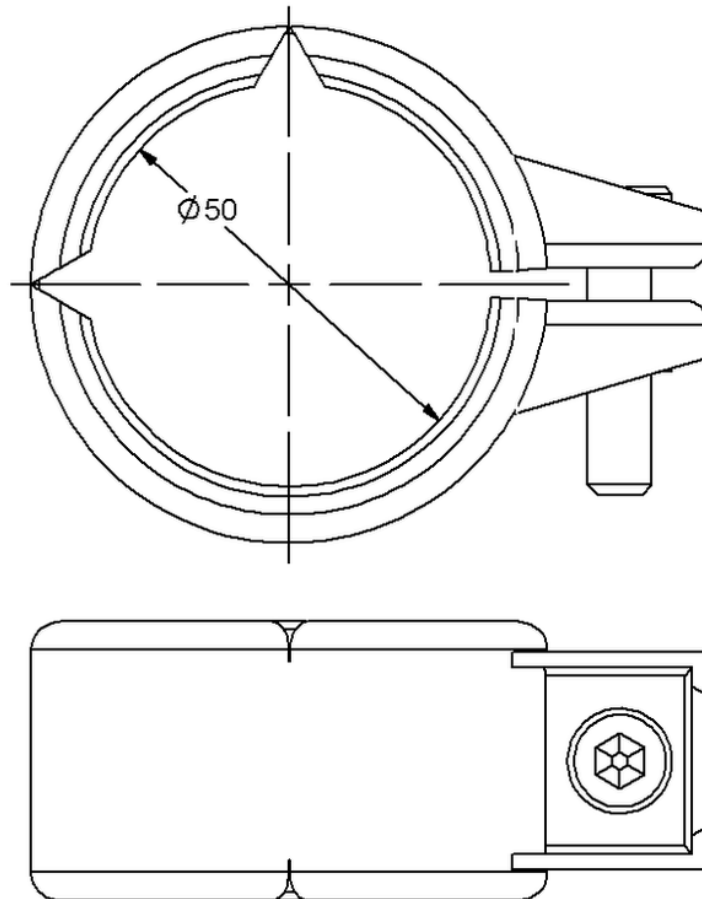

Technische Zeichnung Sita**Pipe** Edelstahl Sicherungsschelle DN 50

SitaPipe Edelstahl Sicherungsschelle DN 50, DIN EN 1124

Artikelnummer

70125050

Änderungen auf Grund technischer Weiterentwicklung, Irrtümer und Druckfehler vorbehalten.