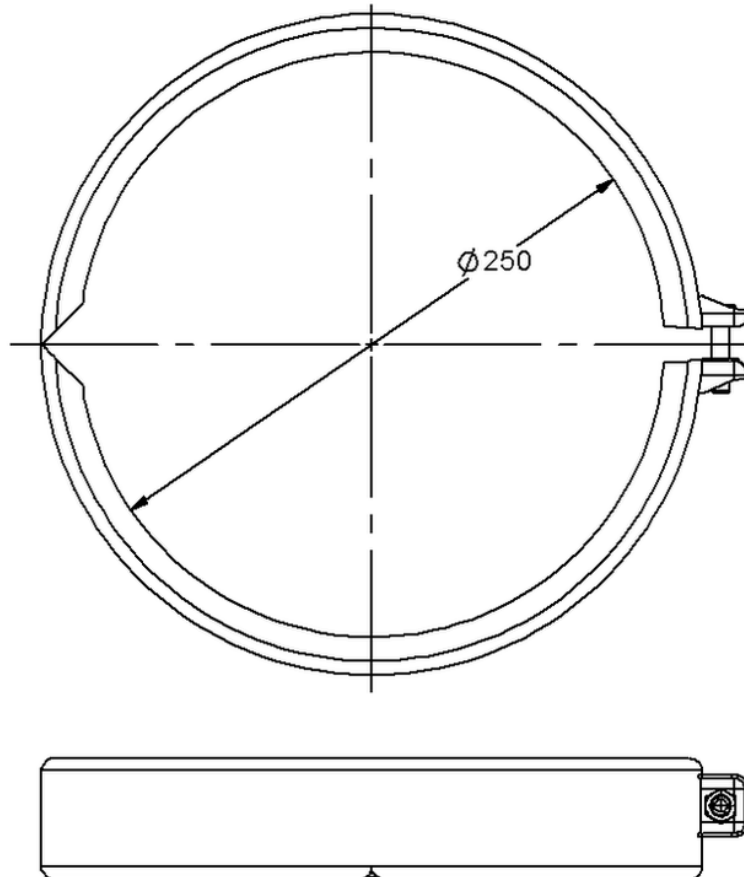

# Technische Zeichnung SitaPipe Edelstahl Sicherungsschelle DN 250

---

---

SitaPipe Edelstahl Sicherungsschelle DN 250, DIN EN 1124

Artikelnummer

70122525

Änderungen auf Grund technischer Weiterentwicklung, Irrtümer und Druckfehler vorbehalten.