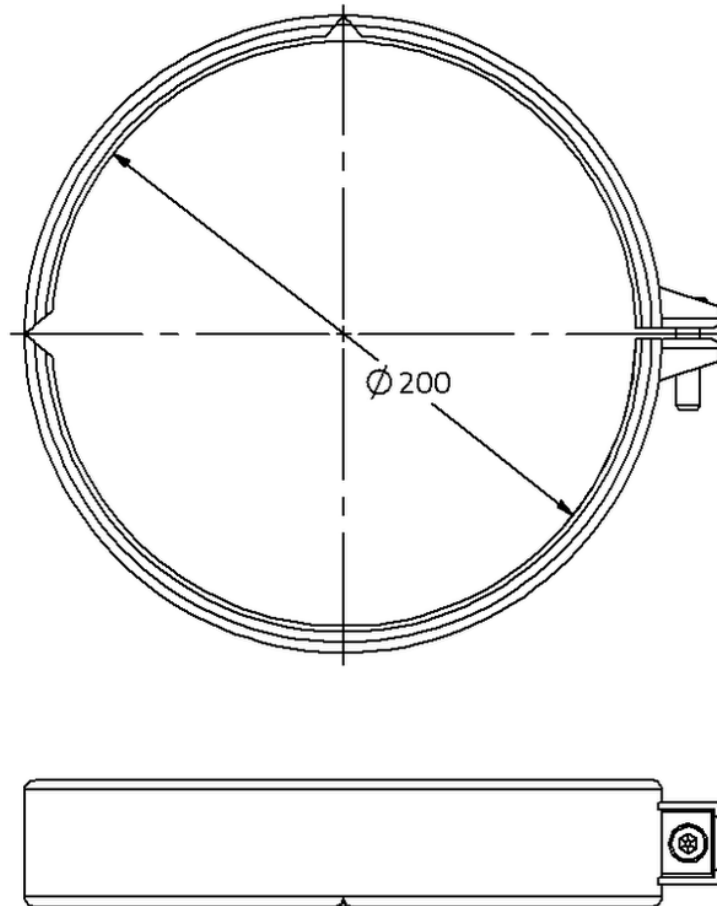

Technische Zeichnung Sita**Pipe** Edelstahl Sicherungsschelle DN 200

SitaPipe Edelstahl Sicherungsschelle DN 200, DIN EN 1124

Artikelnummer

70122020

Änderungen auf Grund technischer Weiterentwicklung, Irrtümer und Druckfehler vorbehalten.