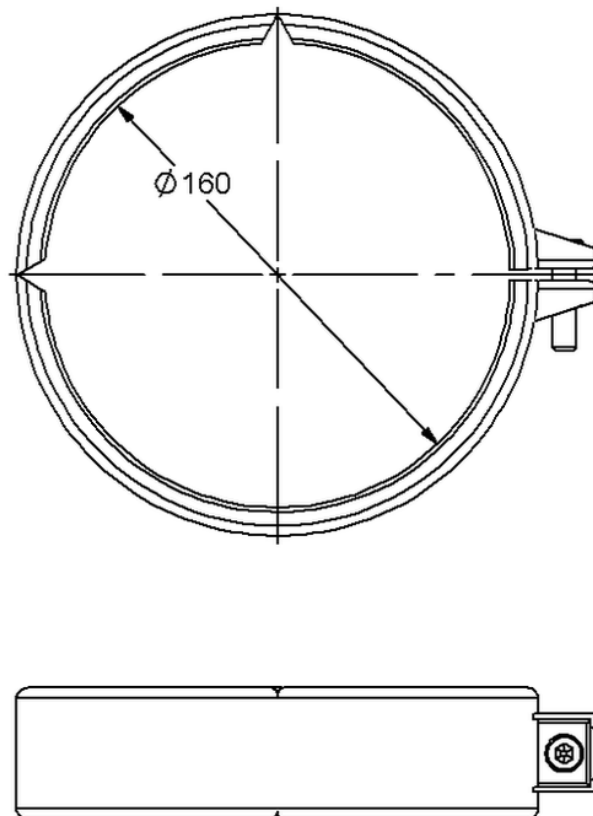

Technische Zeichnung Sita**Pipe** Edelstahl Sicherungsschelle DN 150

SitaPipe Edelstahl Sicherungsschelle DN 150, DIN EN 1124

Artikelnummer

70121616

Änderungen auf Grund technischer Weiterentwicklung, Irrtümer und Druckfehler vorbehalten.