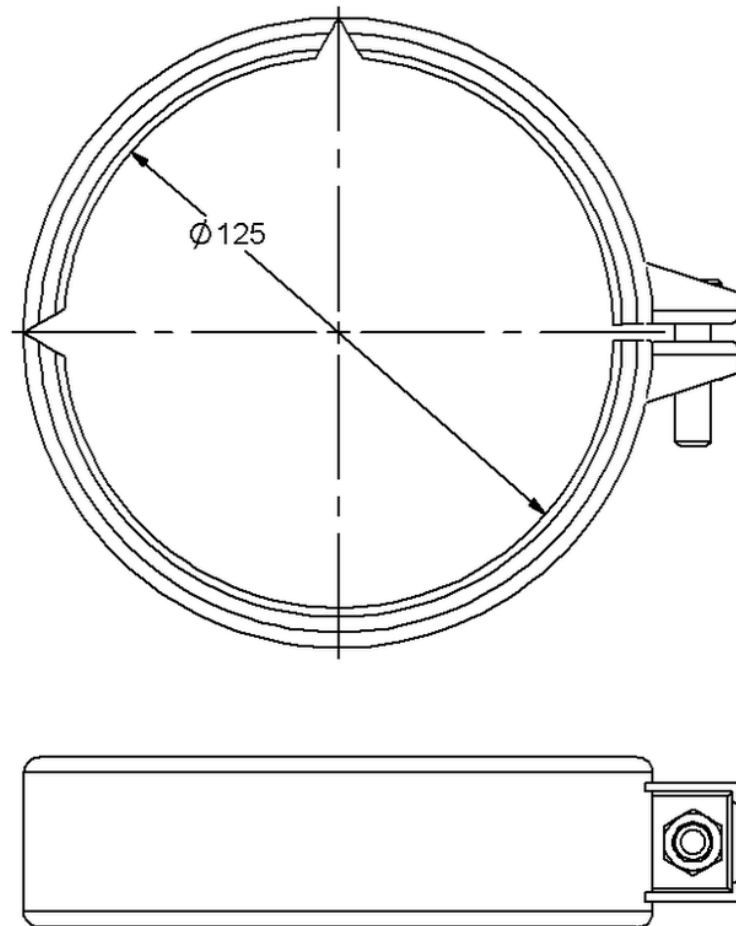

# Technische Zeichnung Sita**Pipe** Edelstahl Sicherungsschelle DN 125

---

---

SitaPipe Edelstahl Sicherungsschelle DN 125, DIN EN 1124

Artikelnummer

70121212

Änderungen auf Grund technischer Weiterentwicklung, Irrtümer und Druckfehler vorbehalten.