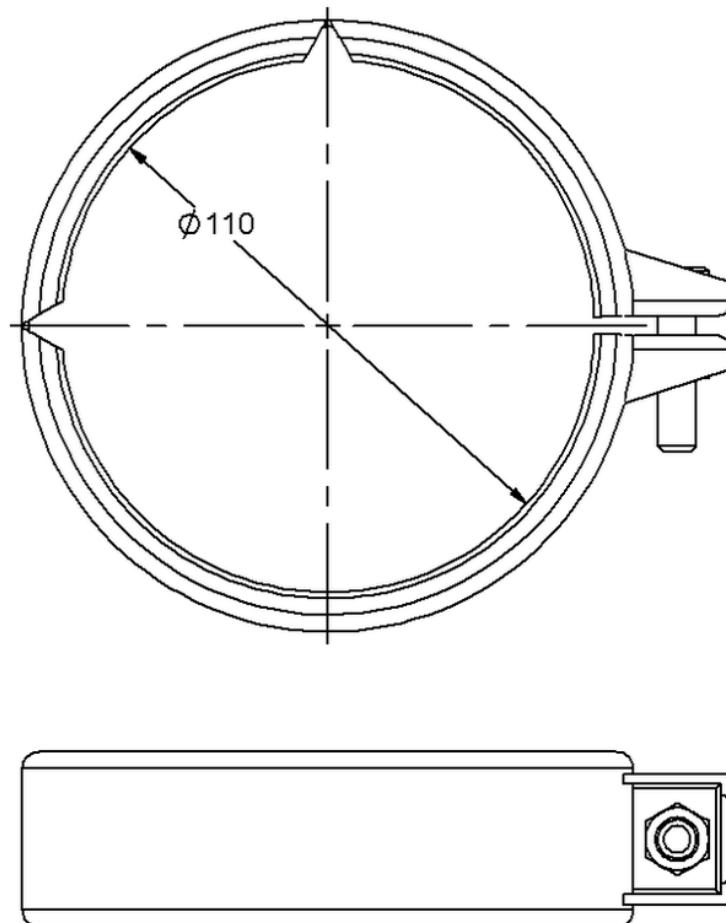

Technische Zeichnung Sita**Pipe** Edelstahl Sicherungsschelle DN 100

SitaPipe Edelstahl Sicherungsschelle DN 100, DIN EN 1124

Artikelnummer

70121111

Änderungen auf Grund technischer Weiterentwicklung, Irrtümer und Druckfehler vorbehalten.