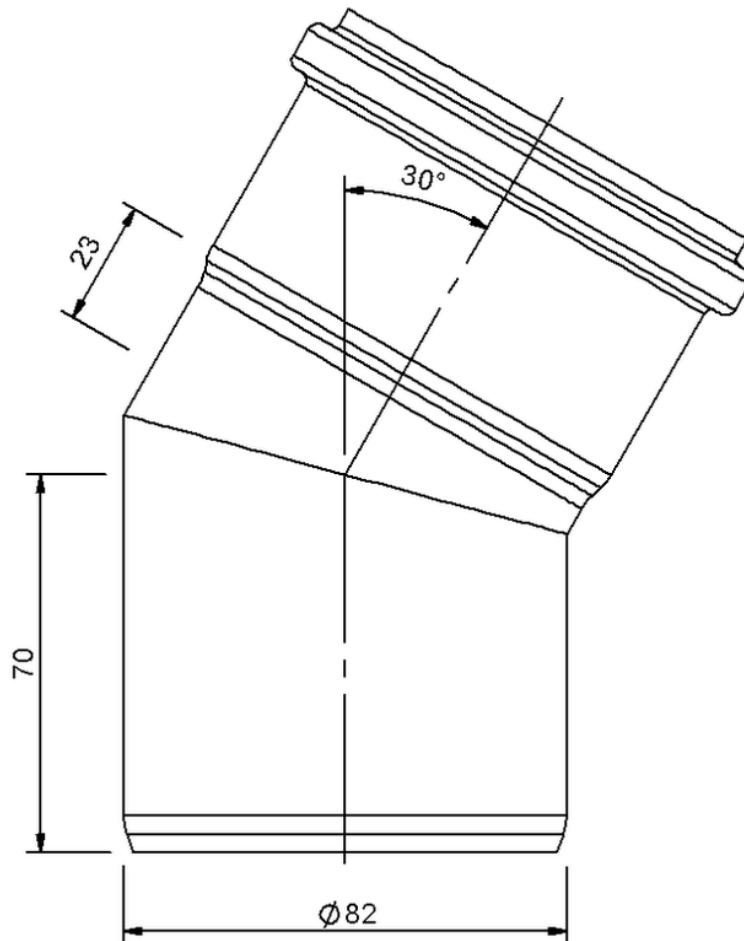

Technische Zeichnung Sita**Pipe** Edelstahl Bogen 30° DN 80

SitaPipe Edelstahl Bogen 30° DN 80, DIN EN 1124

Artikelnummer

70043080

Änderungen auf Grund technischer Weiterentwicklung, Irrtümer und Druckfehler vorbehalten.