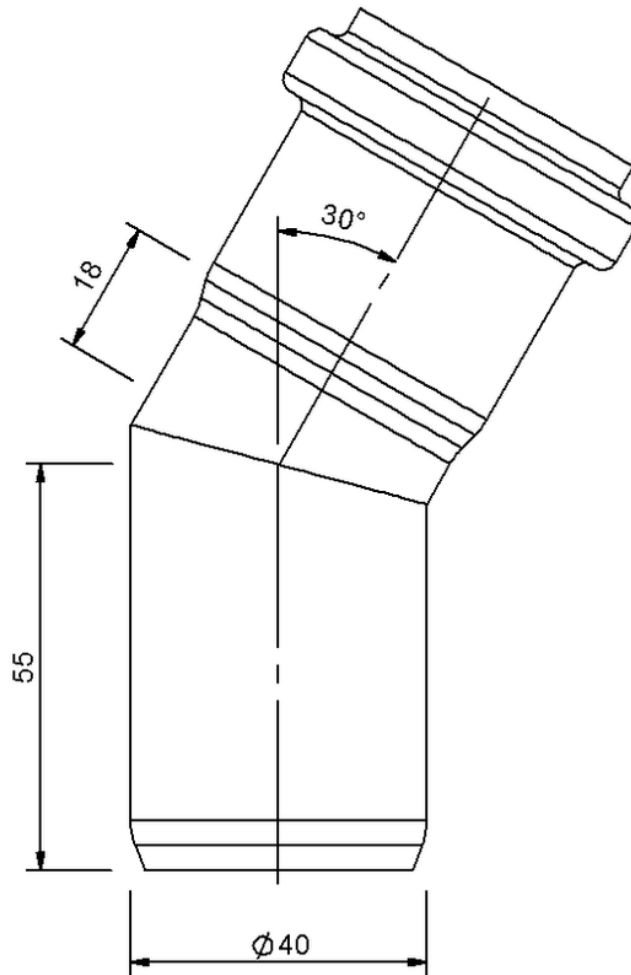

Technische Zeichnung SitaPipe Edelstahl Bogen 30° DN 40

SitaPipe Edelstahl Bogen 30° DN 40, DIN EN 1124

Artikelnummer

70043040

Änderungen auf Grund technischer Weiterentwicklung, Irrtümer und Druckfehler vorbehalten.