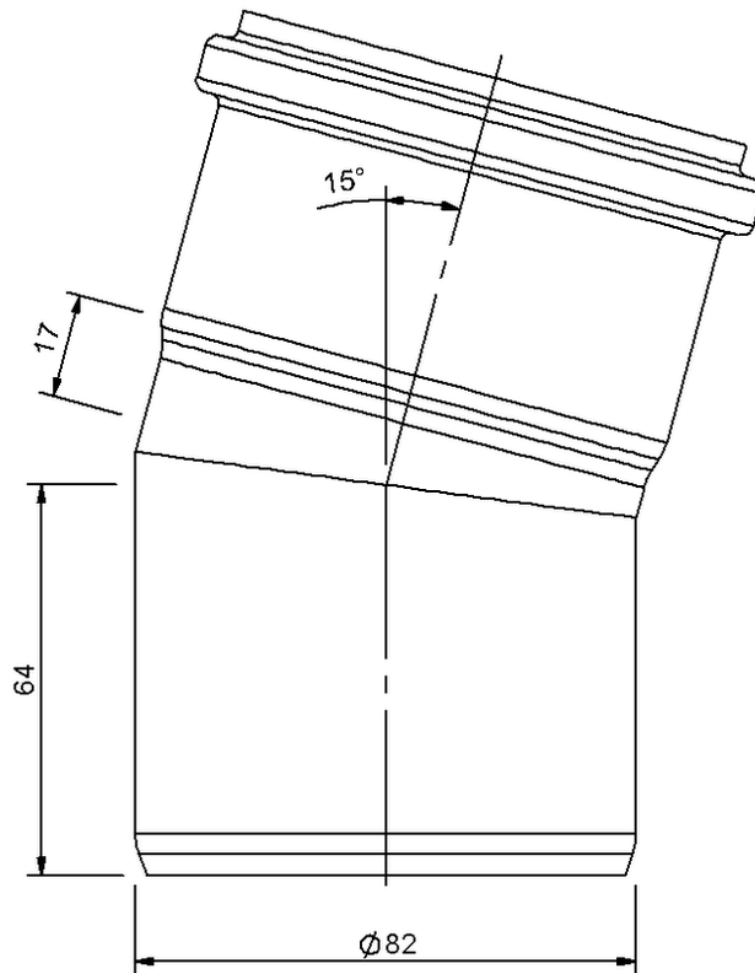

Technische Zeichnung SitaPipe Edelstahl Bogen 15° DN 80

SitaPipe Edelstahl Bogen 15° DN 80, DIN EN 1124

Artikelnummer

70041580

Änderungen auf Grund technischer Weiterentwicklung, Irrtümer und Druckfehler vorbehalten.