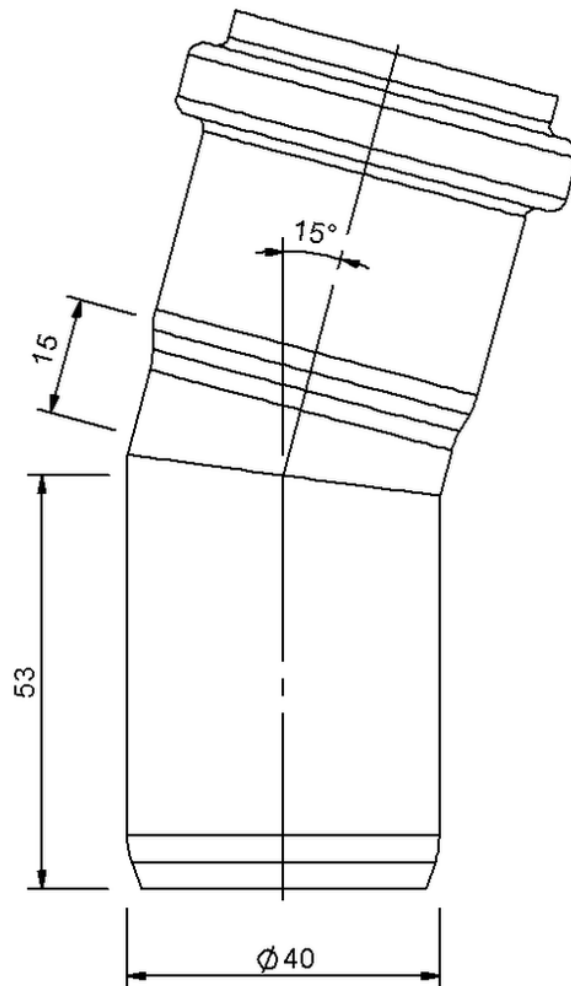

Technische Zeichnung SitaPipe Edelstahl Bogen 15° DN 40

SitaPipe Edelstahl Bogen 15° DN 40, DIN EN 1124

Artikelnummer

70041540

Änderungen auf Grund technischer Weiterentwicklung, Irrtümer und Druckfehler vorbehalten.