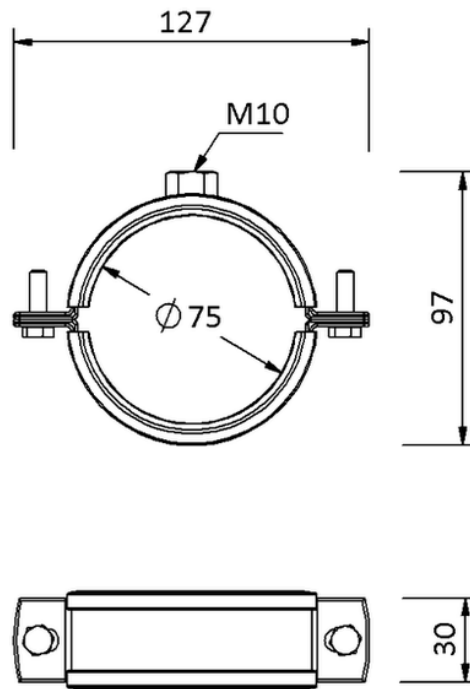

Technische Zeichnung SitaPipe PP Rohrschelle M10 DN 70

SitaPipe PP Rohrschelle M10 DN 70, DIN EN 1451-1

Artikelnummer

64200075

Änderungen auf Grund technischer Weiterentwicklung, Irrtümer und Druckfehler vorbehalten.