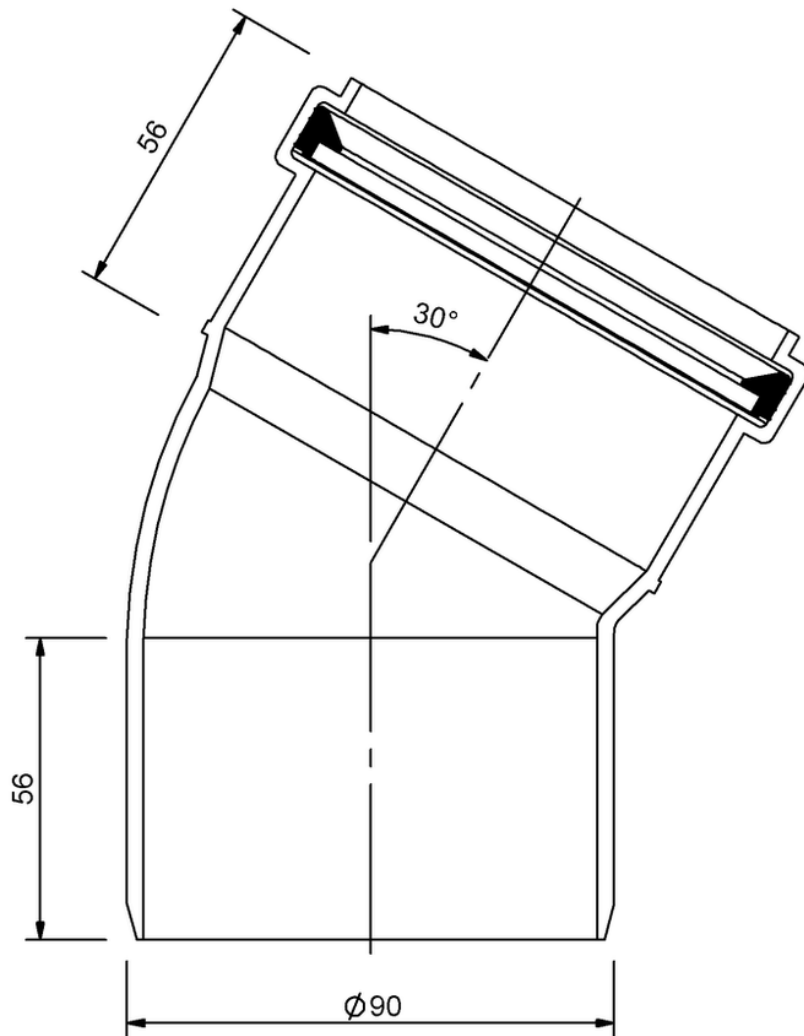

Technische Zeichnung SitaPipe PP Bogen 30° DN 90

SitaPipe PP Bogen 30° DN 90, DIN EN 1451-1

Artikelnummer

60043090

Änderungen auf Grund technischer Weiterentwicklung, Irrtümer und Druckfehler vorbehalten.