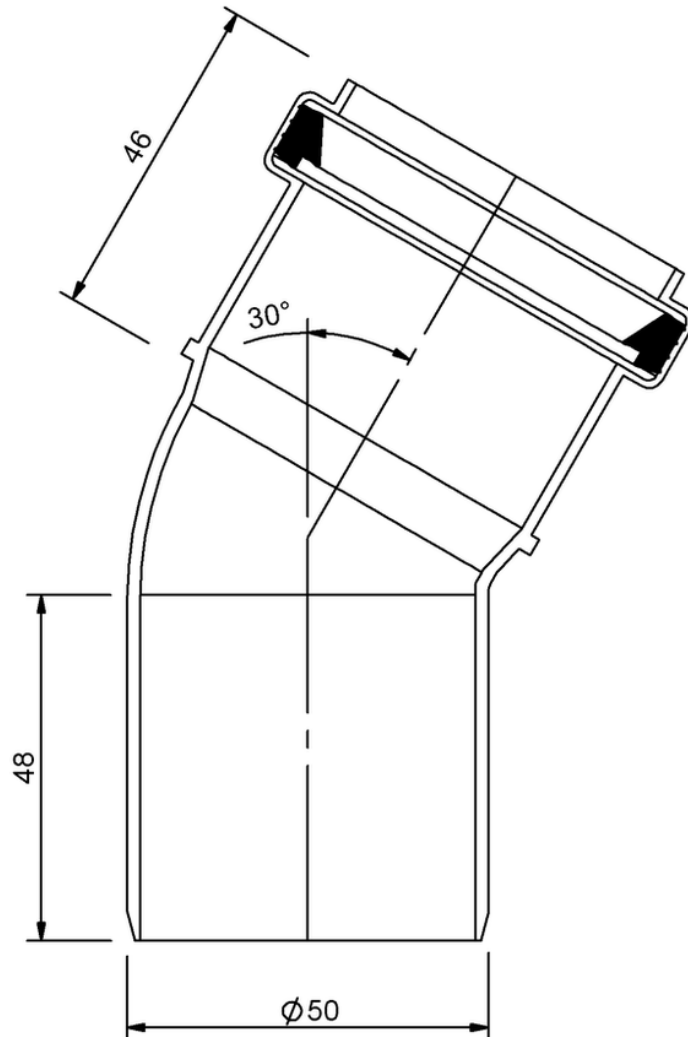

# Technische Zeichnung SitaPipe PP Bogen 30° DN 50

---

---

SitaPipe PP Bogen 30° DN 50, DIN EN 1451-1

Artikelnummer

60043050

Änderungen auf Grund technischer Weiterentwicklung, Irrtümer und Druckfehler vorbehalten.