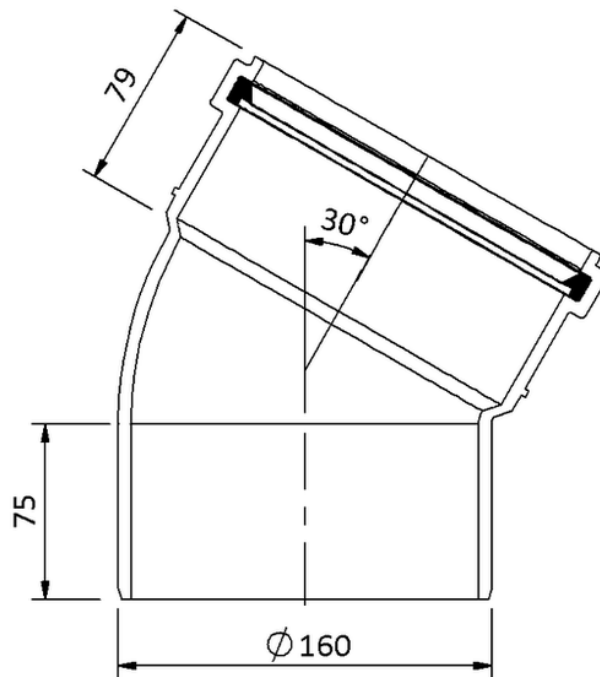

Technische Zeichnung SitaPipe PP Bogen 30° DN 150

SitaPipe PP Bogen 30° DN 150, DIN EN 1451-1

Artikelnummer

60043016

Änderungen auf Grund technischer Weiterentwicklung, Irrtümer und Druckfehler vorbehalten.