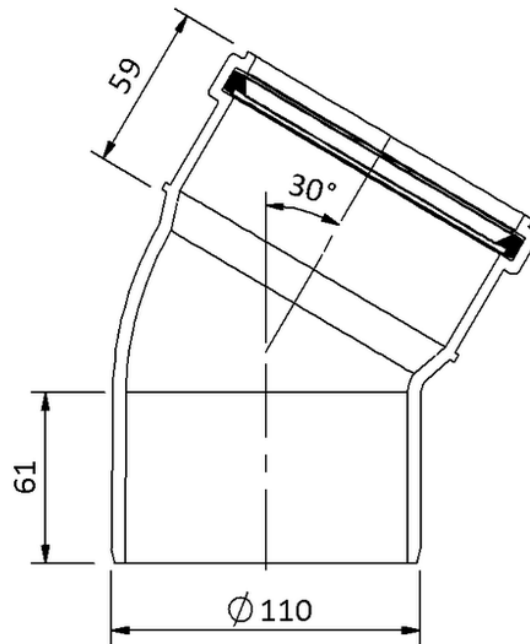

# Technische Zeichnung SitaPipe PP Bogen 30° DN 100

---

---

SitaPipe PP Bogen 30° DN 100, DIN EN 1451-1

Artikelnummer

60043011

Änderungen auf Grund technischer Weiterentwicklung, Irrtümer und Druckfehler vorbehalten.