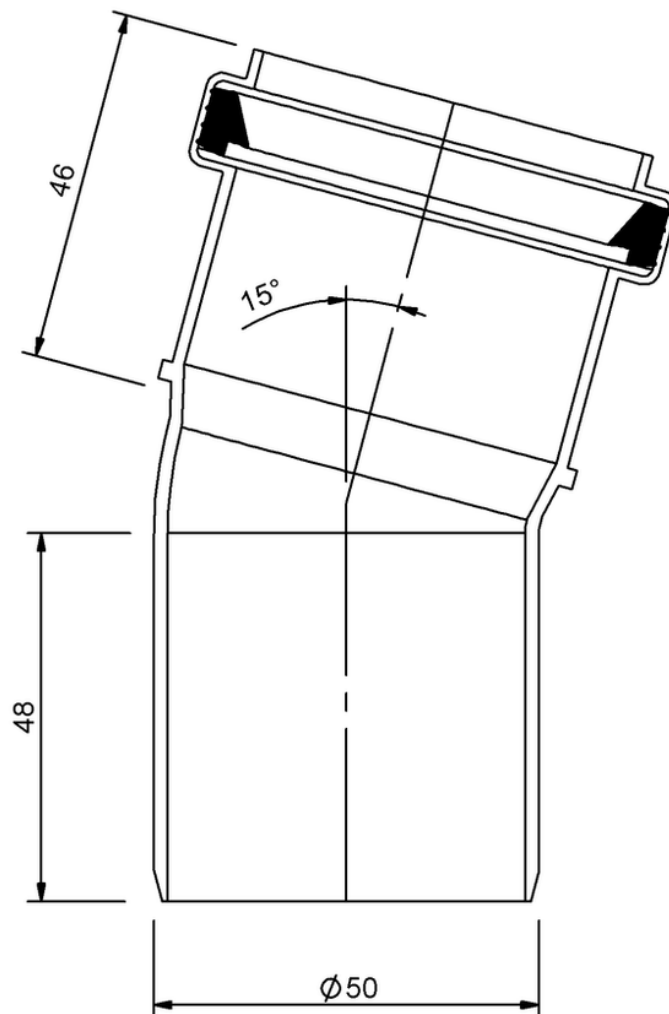

Technische Zeichnung Sita**Pipe** PP Bogen 15° DN 50

SitaPipe PP Bogen 15° DN 50, DIN EN 1451-1

Artikelnummer

60041550

Änderungen auf Grund technischer Weiterentwicklung, Irrtümer und Druckfehler vorbehalten.