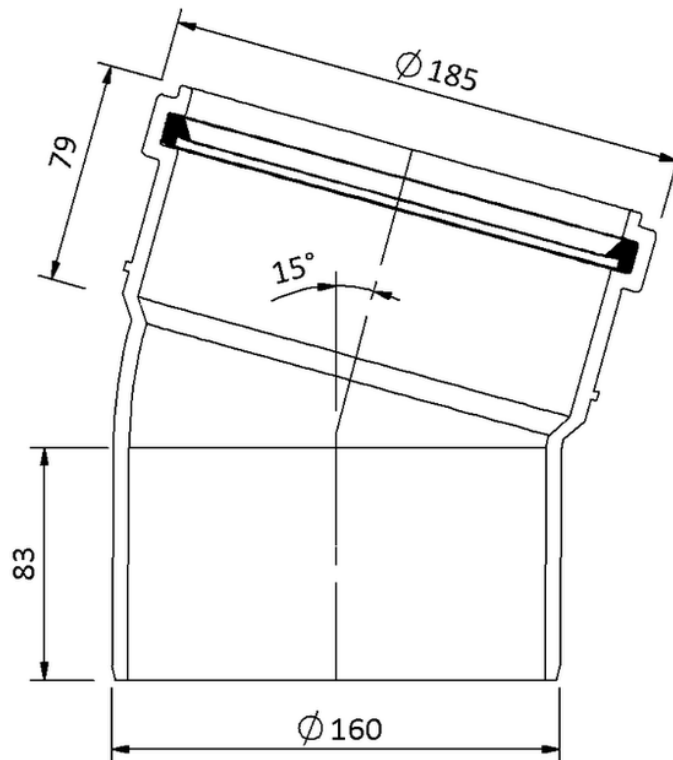

Technische Zeichnung SitaPipe PP Bogen 15° DN 150

SitaPipe PP Bogen 15° DN 150, DIN EN 1451-1

Artikelnummer

60041516

Änderungen auf Grund technischer Weiterentwicklung, Irrtümer und Druckfehler vorbehalten.