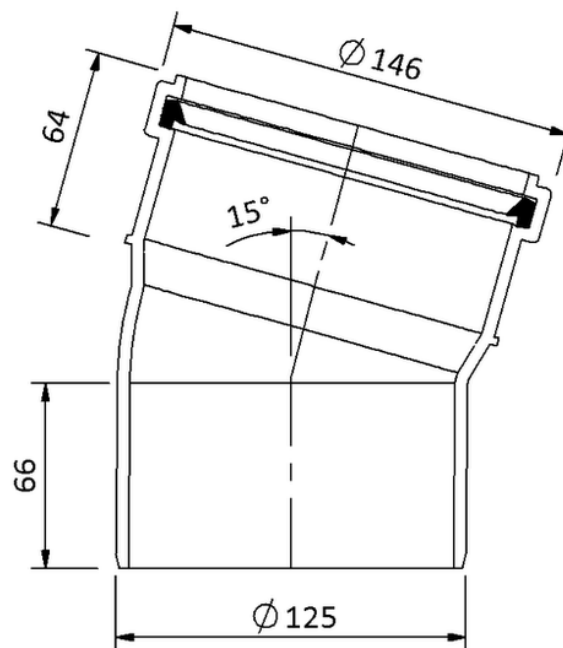

# Technische Zeichnung

## Sita**Pipe** PP Bogen 15° DN 125

---

---

SitaPipe PP Bogen 15° DN 125, DIN EN 1451-1

Artikelnummer

60041512

Änderungen auf Grund technischer Weiterentwicklung, Irrtümer und Druckfehler vorbehalten.

Sita Bauelemente GmbH \* Ferdinand-Braun-Straße 1 \* 33378 Rheda-Wiedenbrück \* Fon +49 2522 8340-0 \* Fax +49 2522 8340-100 \* info@sita-bauelemente.de \* www.sita-bauelemente.de