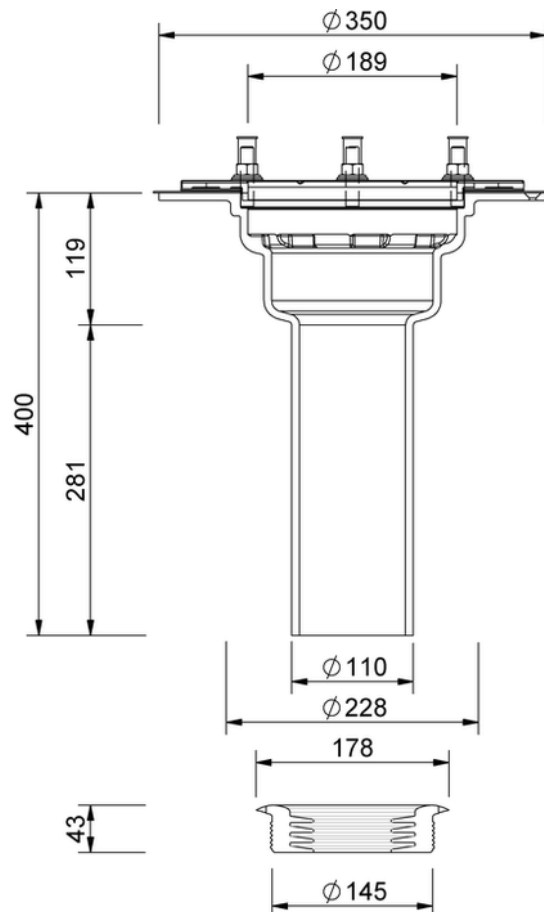

Technische Zeichnung Sita**Multi** Aufstockelement

SitaMulti Aufstockelement, mit Schraubflansch

Artikelnummer

402799

Änderungen auf Grund technischer Weiterentwicklung, Irrtümer und Druckfehler vorbehalten.