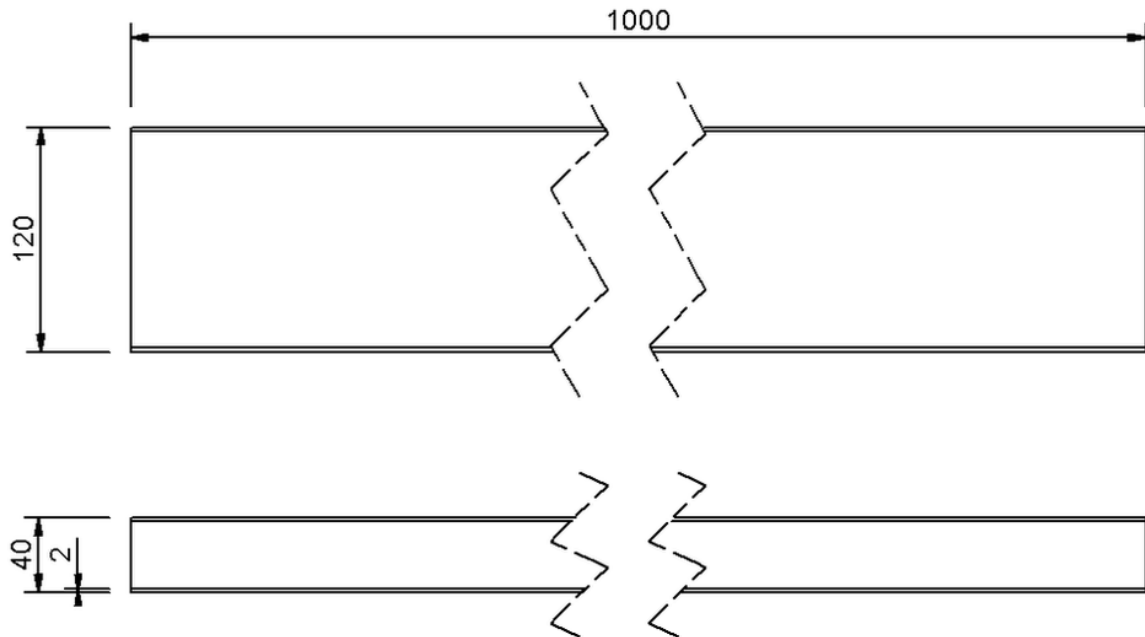

# Technische Zeichnung Sita**Kaskade** Flat Flachkanal 1 m

---

---

SitaKaskade Flat Flachkanal 1 m, aus Edelstahl rostfrei  
1 m

Artikelnummer  
330402