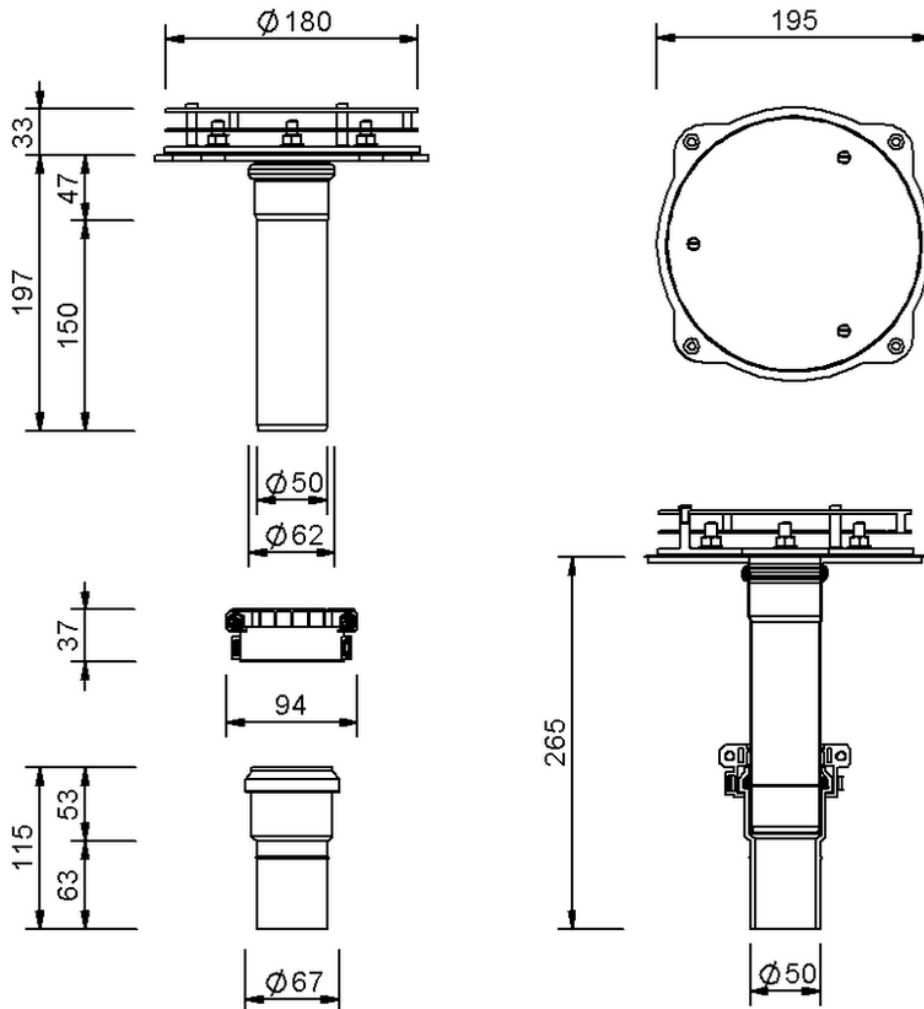

# Technische Zeichnung Sita**DSS** Ravana DN 50

SitaDSS Ravana DN 50, mit Schraubflansch

Artikelnummer

280099

Änderungen auf Grund technischer Weiterentwicklung, Irrtümer und Druckfehler vorbehalten.

Sita Bauelemente GmbH \* Ferdinand-Braun-Straße 1 \* 33378 Rheda-Wiedenbrück \* Fon +49 2522 8340-0 \* Fax +49 2522 8340-100 \* info@sita-bauelemente.de \* www.sita-bauelemente.de