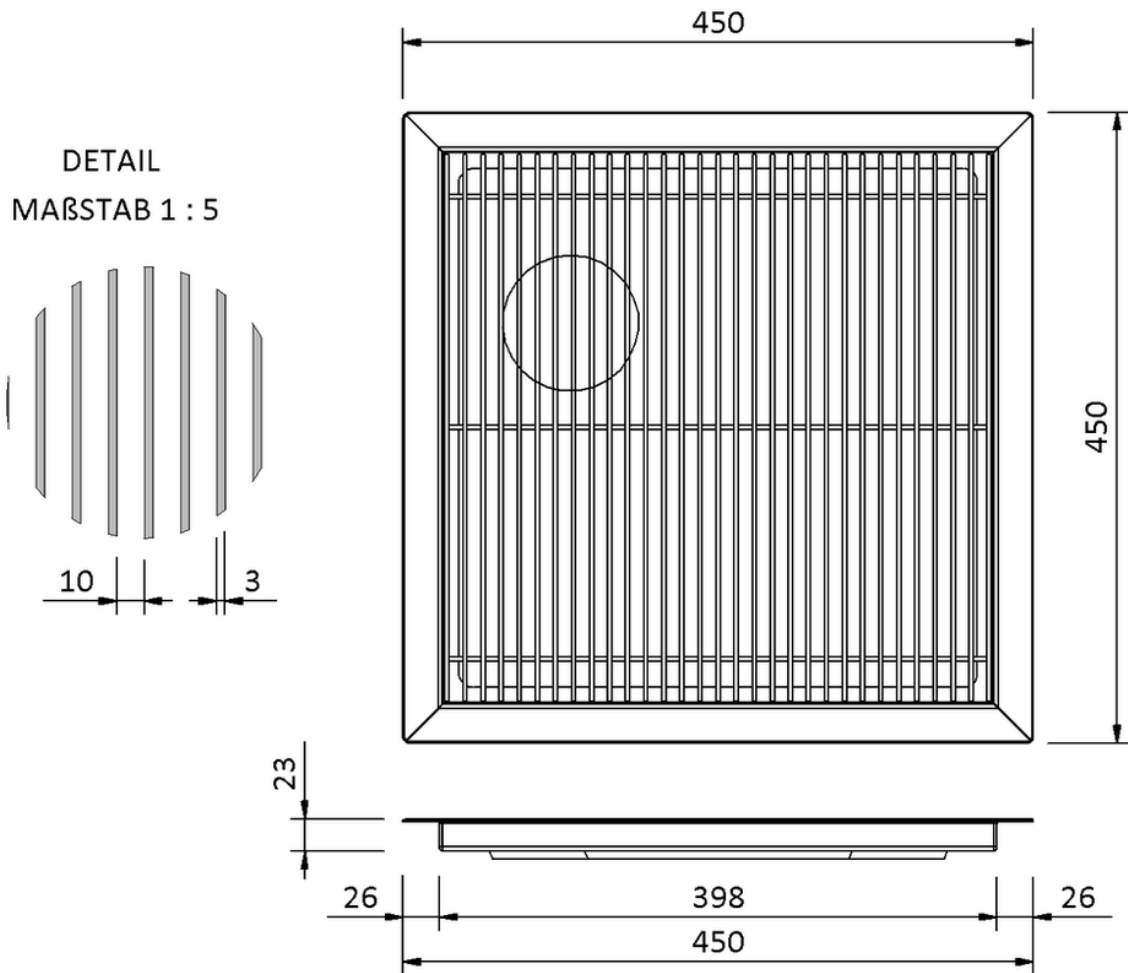

Technische Zeichnung Sita**Drain**[®] Flächenrahmen

SitaDrain[®] Flächenrahmen, 450 x 450 x 23 mm, aus Edelstahl rostfrei

Längsstabrost

Artikelnummer

25404045

Änderungen auf Grund technischer Weiterentwicklung, Irrtümer und Druckfehler vorbehalten.