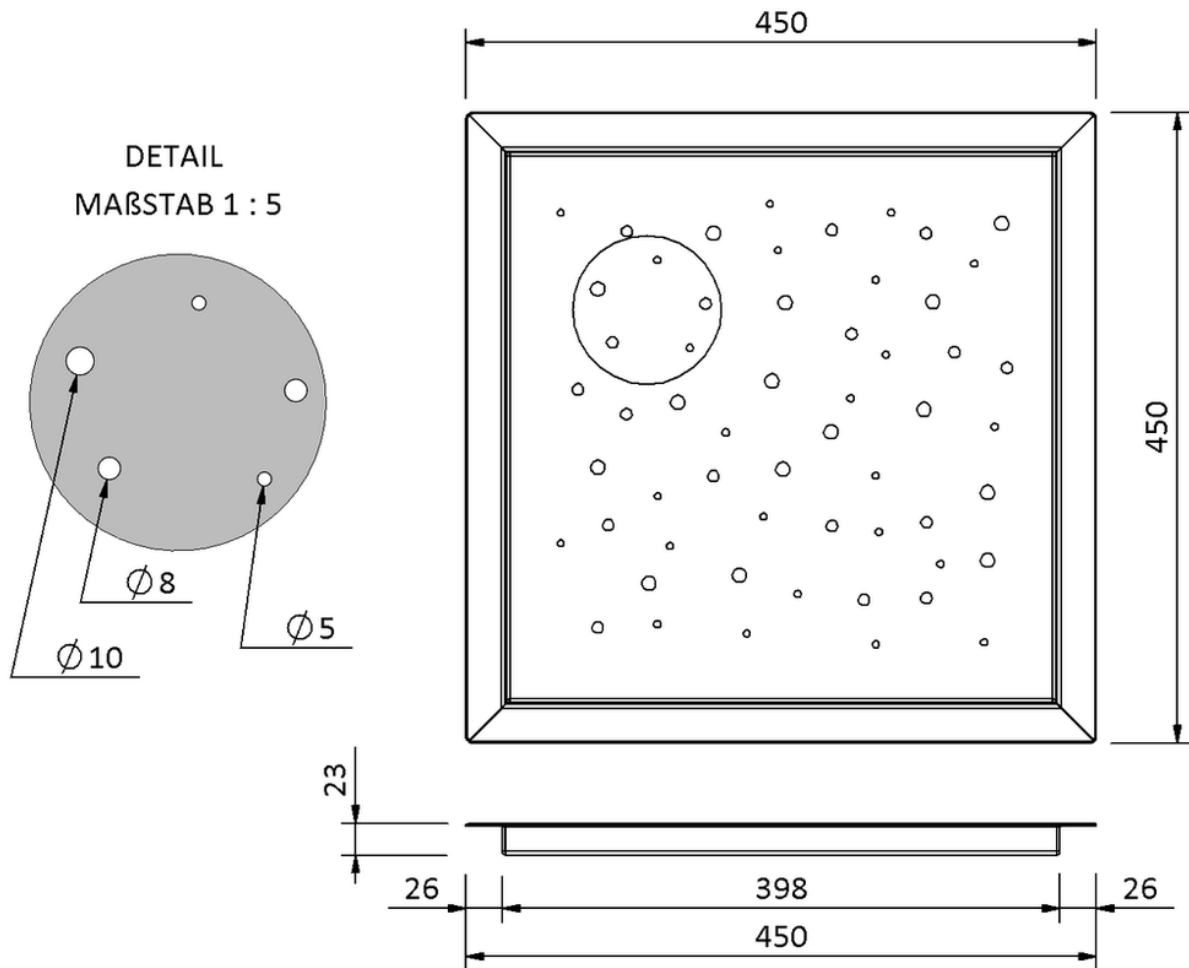

# Technische Zeichnung Sita**Drain**® Flächenrahmen

SitaDrain® Flächenrahmen, 450 x 450 x 23 mm, aus Edelstahl rostfrei

Bublerrost

Artikelnummer

25404043

Änderungen auf Grund technischer Weiterentwicklung, Irrtümer und Druckfehler vorbehalten.