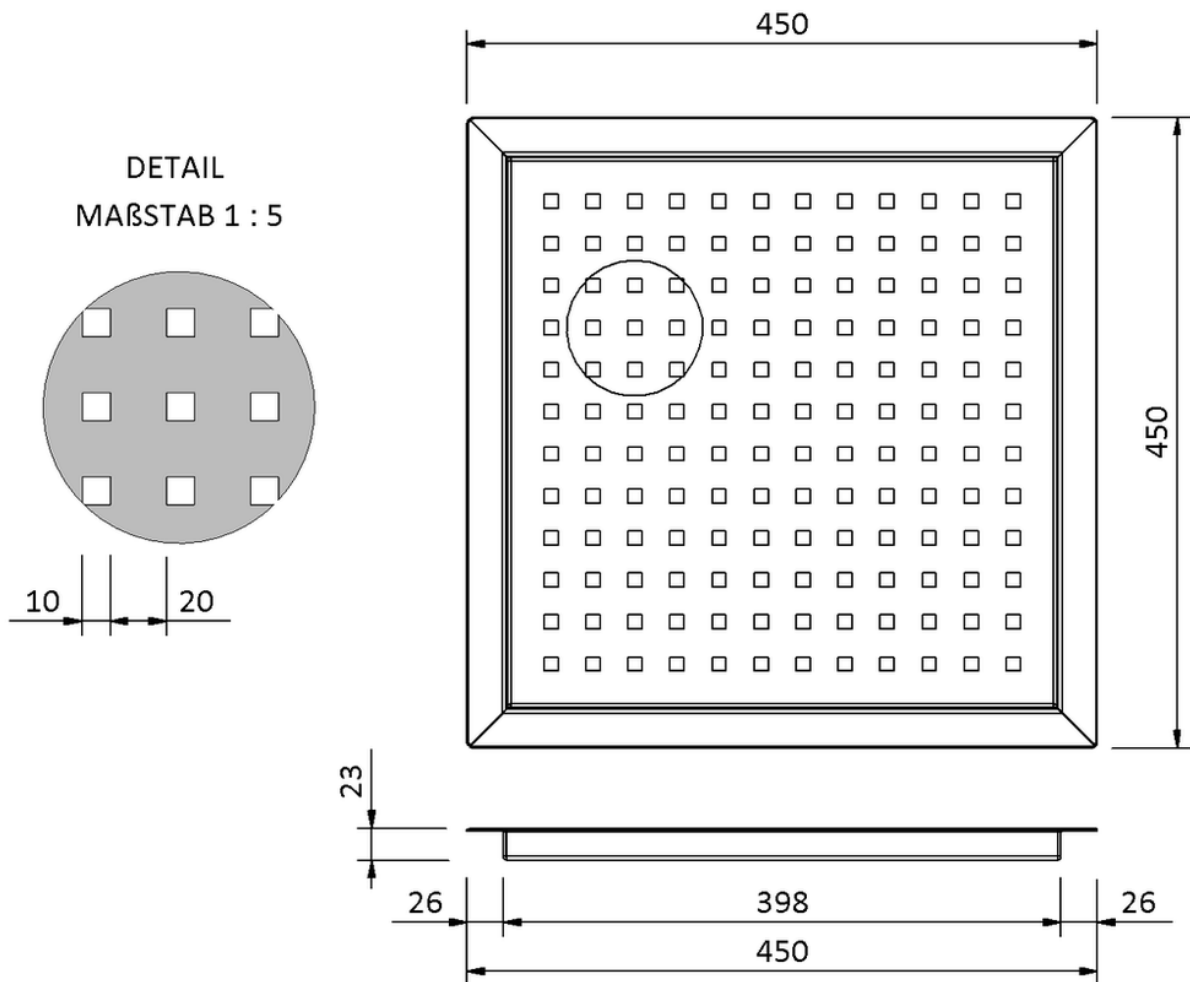

# Technische Zeichnung SitaDrain® Flächenrahmen

SitaDrain® Flächenrahmen, 450 x 450 x 23 mm, aus Edelstahl rostfrei

Quadratrost

Artikelnummer

25404041

Änderungen auf Grund technischer Weiterentwicklung, Irrtümer und Druckfehler vorbehalten.