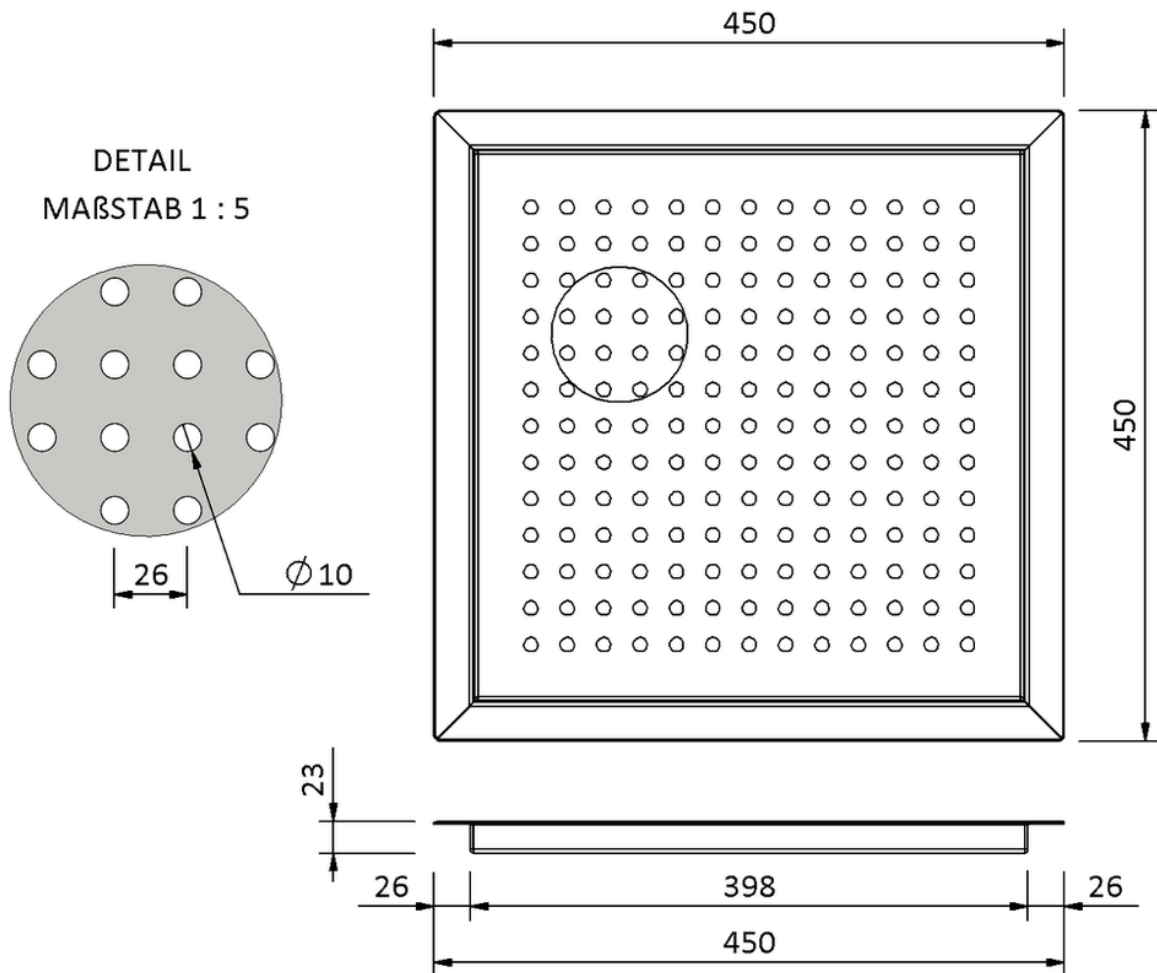

Technische Zeichnung SitaDrain® Flächenrahmen

SitaDrain® Flächenrahmen, 450 x 450 x 23 mm, aus Edelstahl rostfrei
Kreisrost

Artikelnummer
25404040